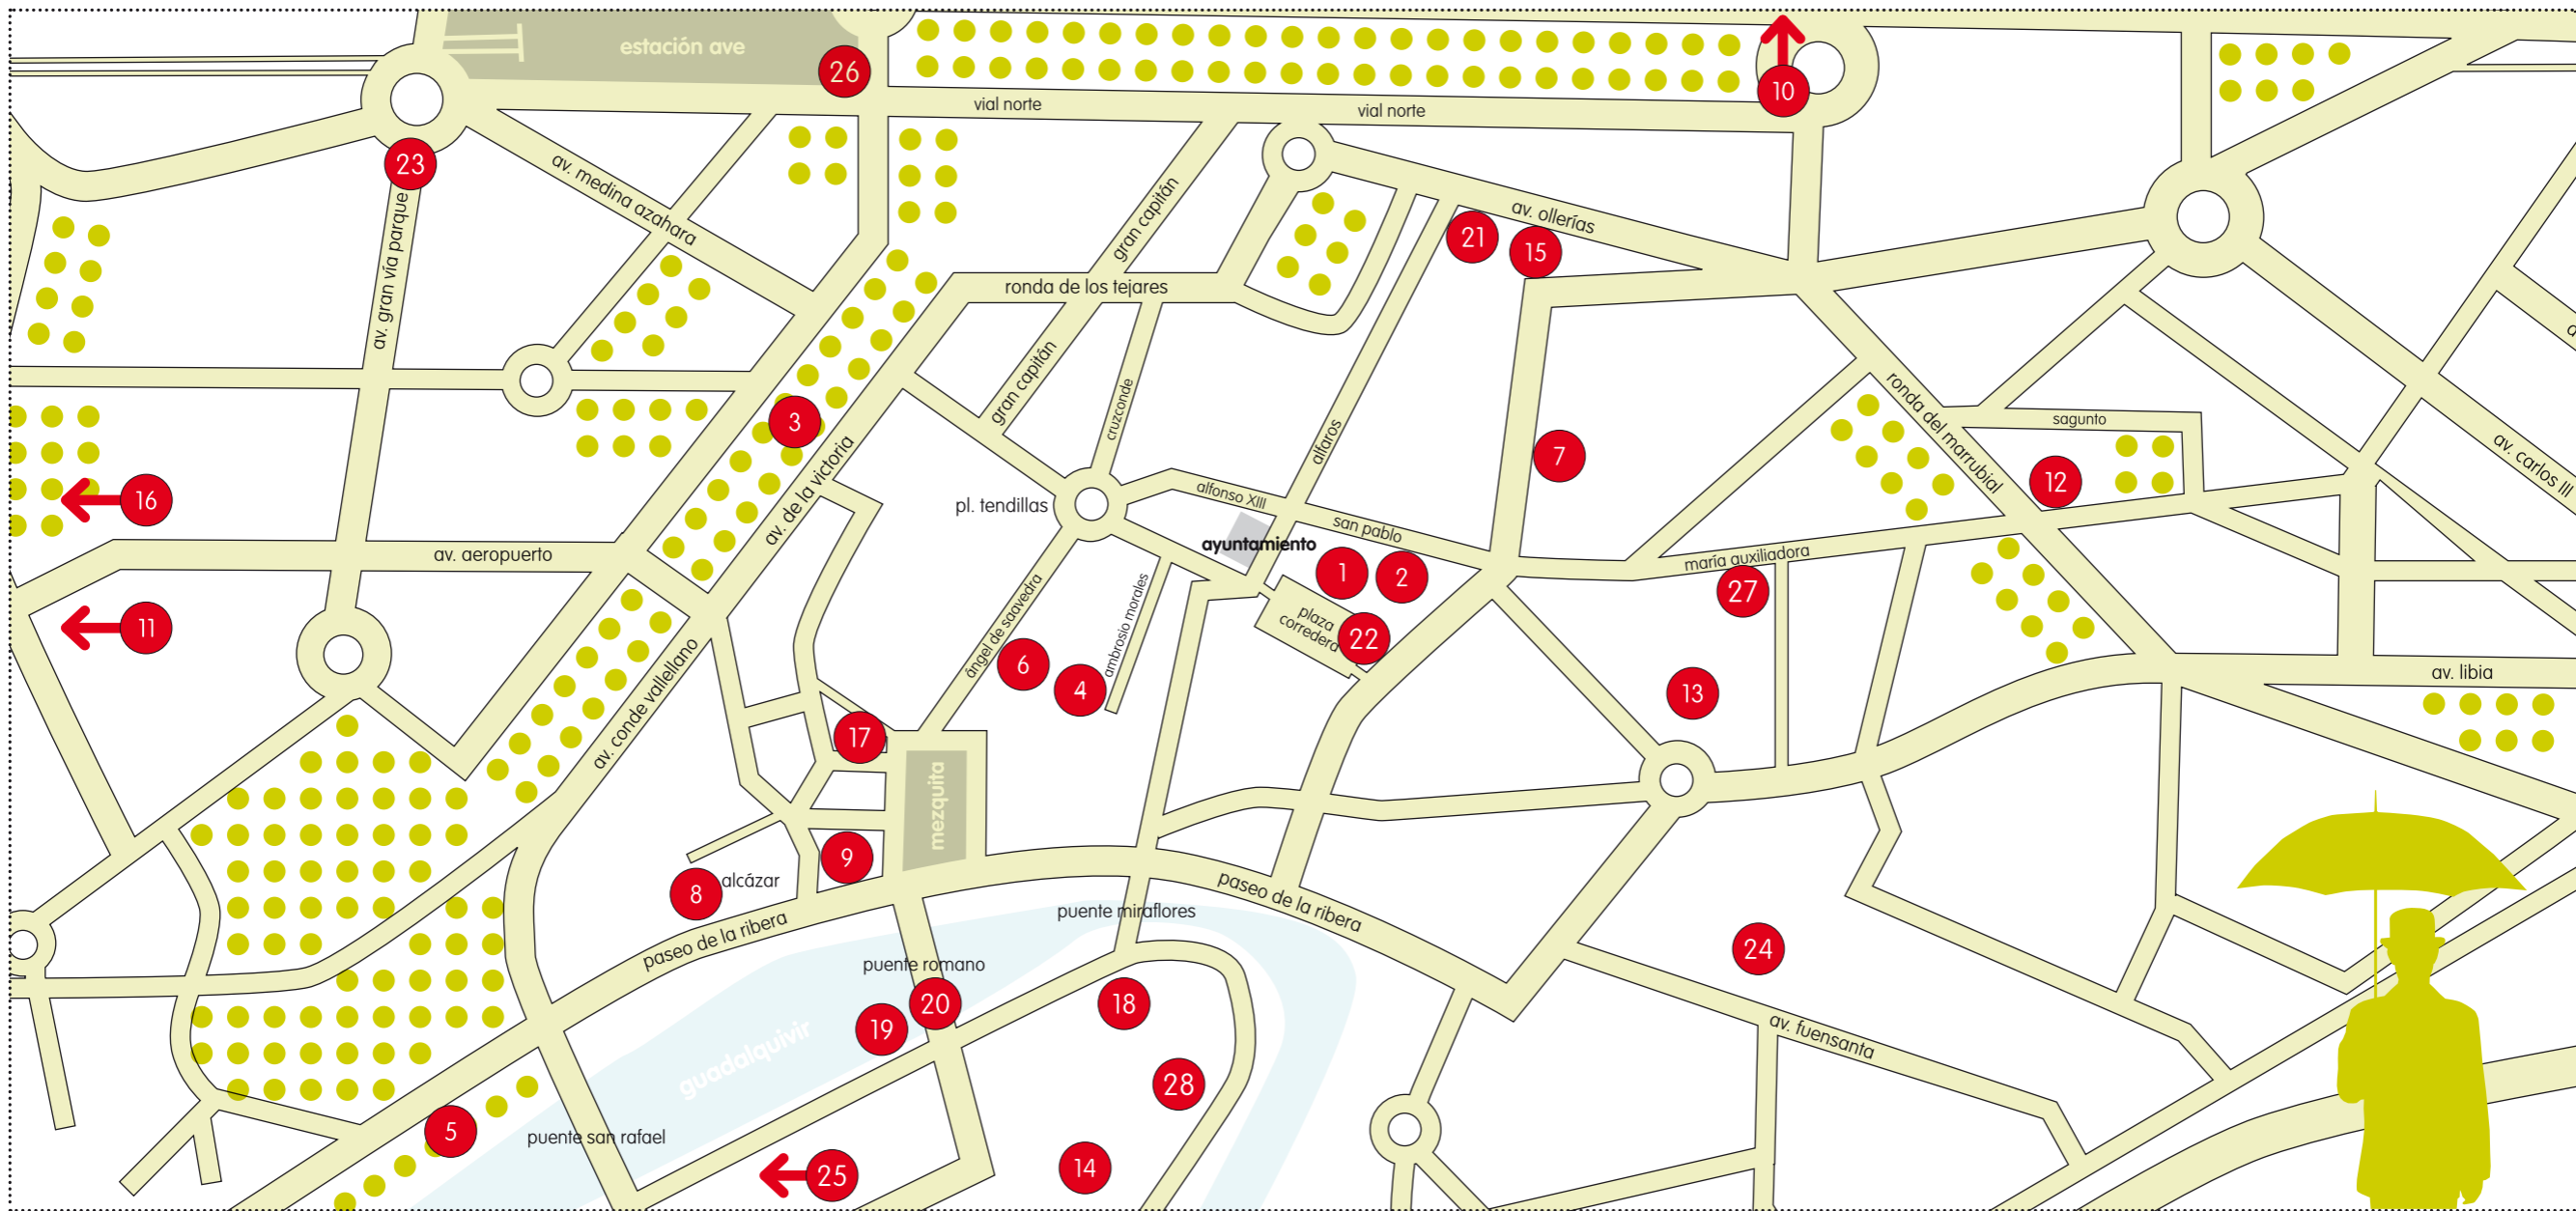

poesía de los ojos

Videoarte

Trovadores

Biodiversos. Un bosque de versos. taller poético

un poema humano

poesía y mística.

Fotopoemas

poemas que saltan.

Poetry Workshops in schools and colleges

Poetry for freedom. Poetry workshop in the Provincial Prison

the place and the word. Interfered conversation. Beirut

Cosmoart. A look at poetry from the contemporary creation

Theatre and poetry

Poetry for everyone

Poetical passion. Mystic Poetry

Anonymous. Poetical gardens of anonymous writers

Word in stage. Poetic performances

Added verses. Poems made by citizens in Cosmopoetics

Poetry by clicks. Sponsored by VIMCORSA

Homages

Dedicated to José Watanabe, Mahmud Darwish and Ángel González

The imprint of verse

Wall of free poetical expression: leave your sms

Explorers. Other poetries (music and performances)

Poetical passion. Mystic Poetry

Anonymous. Poetical gardens of anonymous writers

The city of women. Córdoba in the words of its female poets

Sweet verses. Tasting poetry. Exhibition and tasting of poems

Voices from around the world. Voices from Córdoba

Jumping poems. (Giant Origami)

Poetry for the eyes (Exhibitions)

Planting poems in the bridge

Video-poems. (Competition)

Troubadours. Poetry and music

Biodiversos. A wood of verses. Poetical workshop

A human poetry. The best way to create verses among people

Poetry and music

Late night

Photopoems. (Competition)

cosmopoética cosmograma
1 Sala Orive
2 Palacio de Orive
3 Sala Victoria
4 Fundación Antonio Gala para Jóvenes Creadores
5 Jardín Botánico
6 Vímcora
7 Palacio de Viana
8 Alcazar
9 Filmoteca de Andalucía
10 Centro Cívico Municipal Norte (Cruz de Juárez)
11 Centro Cívico Municipal Sebastián Guevas (C/ Doctor José Altolaguirre, s/n)
12 Centro Cívico Municipal Lepanto (Ronda de Marbullial, s/n)
13 Centro de día Duque de la Victoria
14 Asociación Vecinal Puente Romano (C/ Fernández de Córdoba, 6)
15 Facultad de Ciencias del Trabajo
16 Facultad de Ciencias de la Educación
17 Facultad de Filosofía y Letras
18 Parque de Miraflores (puente de Miraflores)
19 Molino de San Antonio
20 Puente Romano
21 Torre de la Calahorra
22 Plaza de la Corredera
23 Gran Vía Parque
24 Plaza de la Juventud
25 Avda. de Cádiz, (esquina Libertador Hidalgo Costilla)
26 Paseo de las Margaritas (esq. Avda. de América)